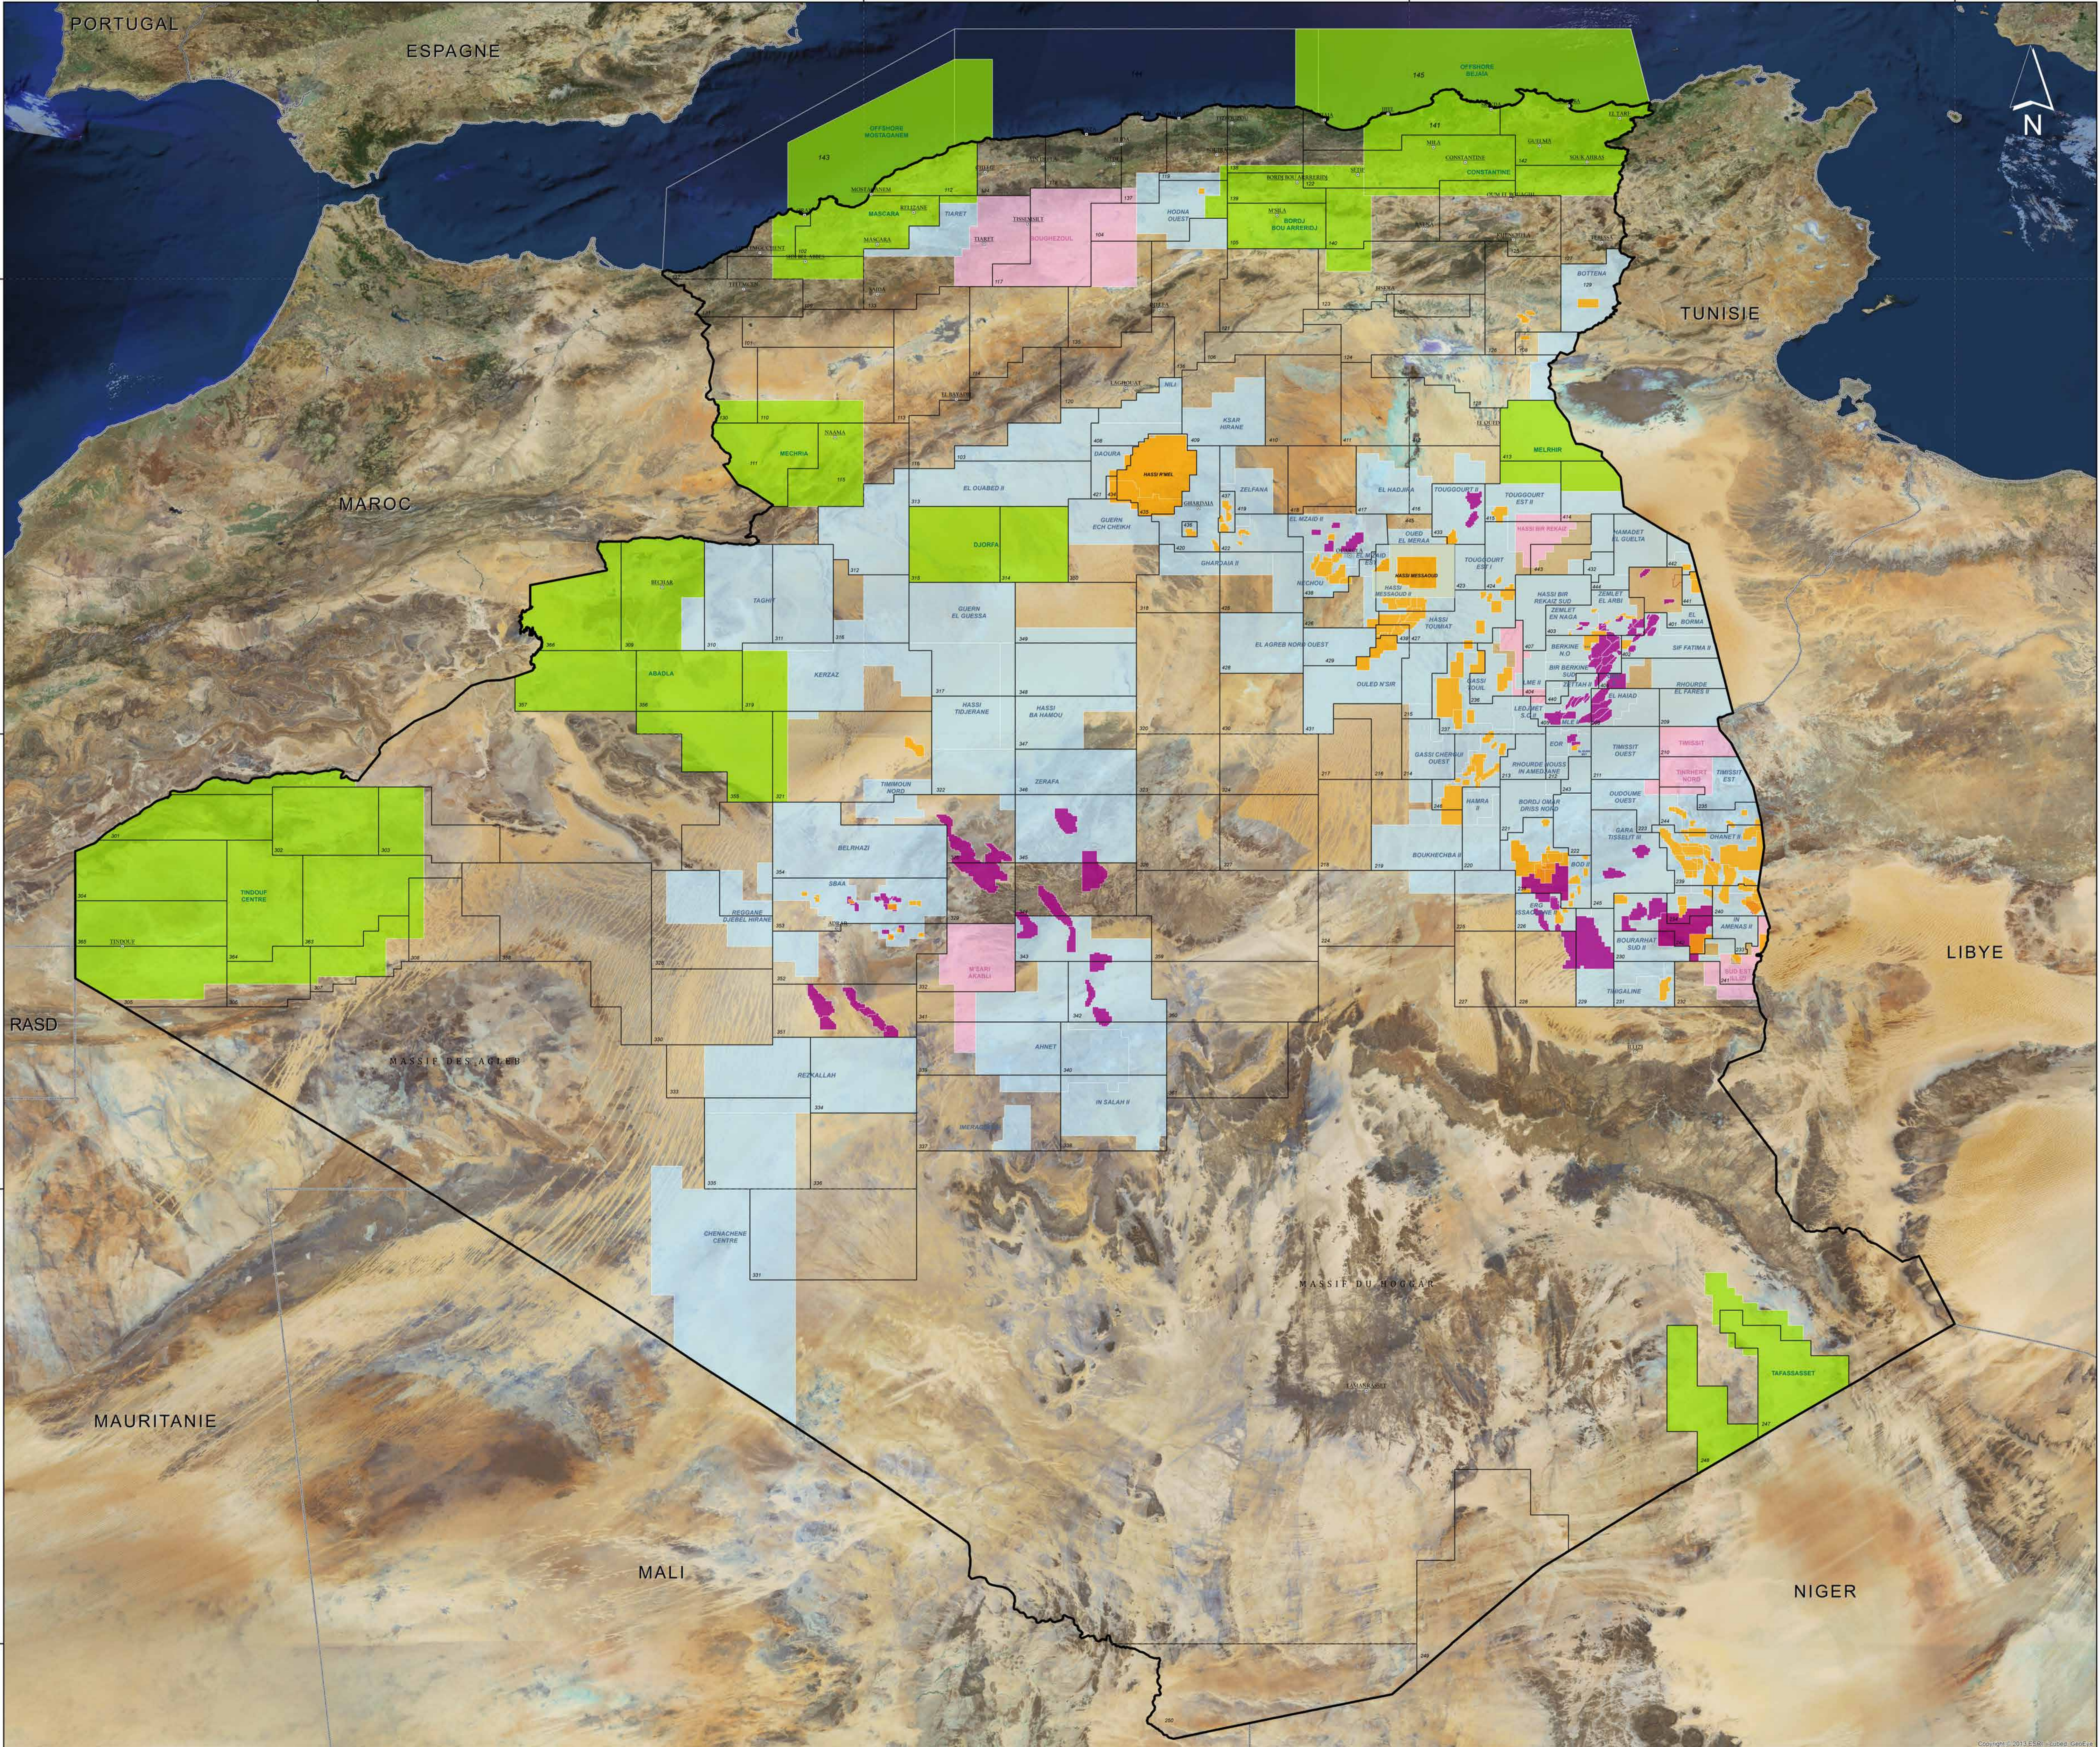

6°0'0"W 0°0'0" 6°0'0"E 12°0'0"E

الجمهورية الجزائرية الديمقراطية الشعبية
REPUBLIQUE ALGERIENNE DEMOCRATIQUE ET POPULAIRE
MINISTERE DE L'ENERGIE وزارة الطاقة

الوكالة الوطنية لتأمين موارد المحروقات

**CARTE DE SITUATION
DU DOMAINE MINIER DES HYDROCARBURES**
Echelle : 1/2 700 000

1. **Légende :**
2. Périmètre de Prospection Sonatrach
   - Périmètre de Recherche Sonatrach
   - Périmètre de Recherche en Partenariat
   - Périmètre d'Exploitation Sonatrach
   - Périmètre d'Exploitation en Partenariat